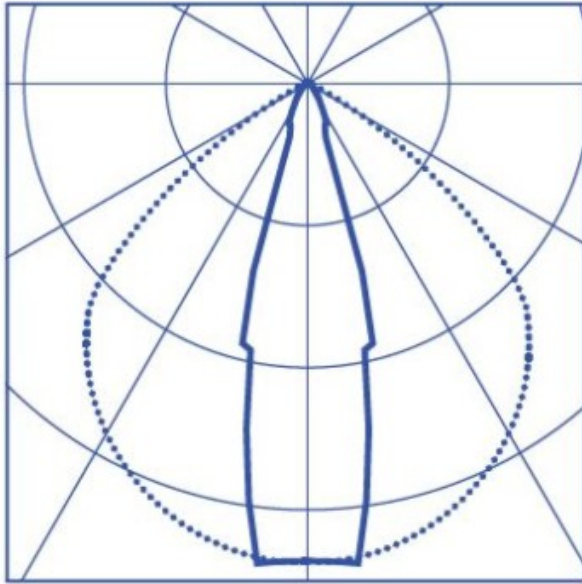

PASSO SURFACE

E9G032- : E9G032-30K-SSS

PROJECT
TYPE
SPECIFIER
QUANTITY
DATE

100°

122
cd/klm